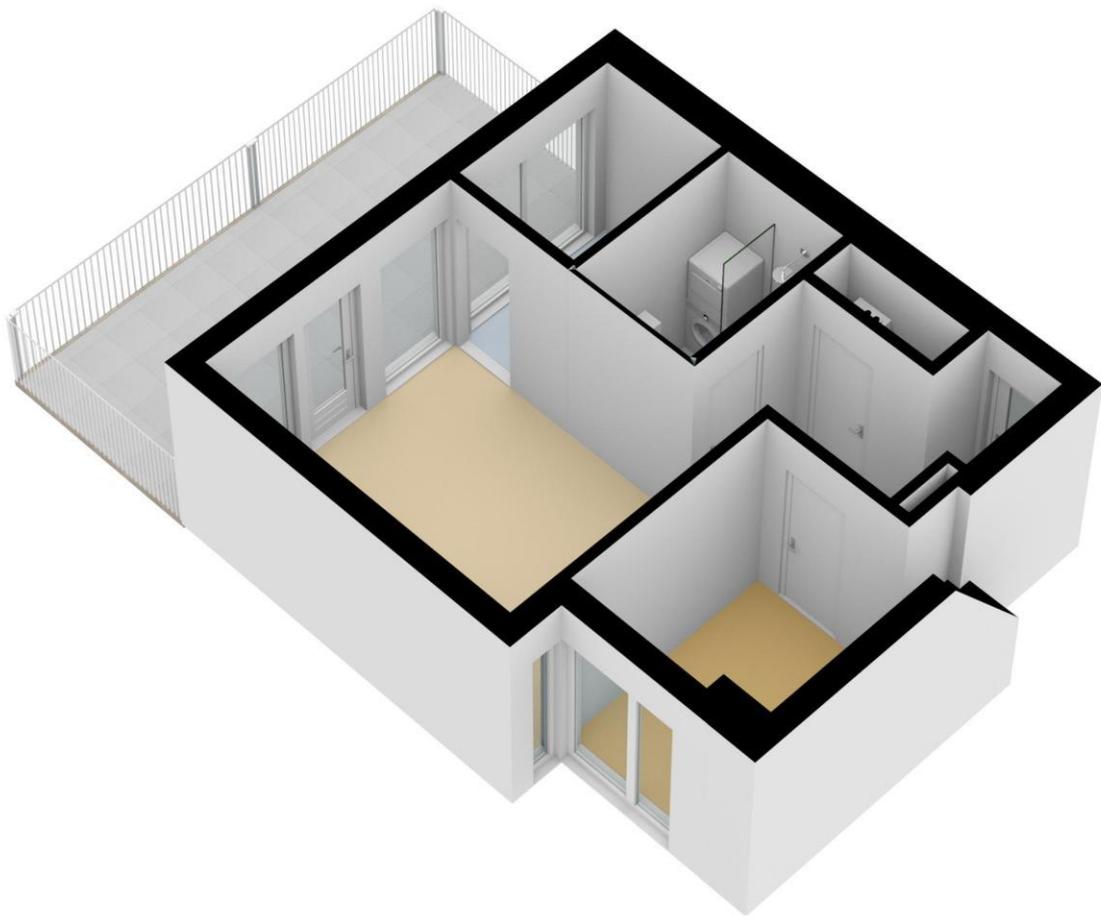

Plattegrond